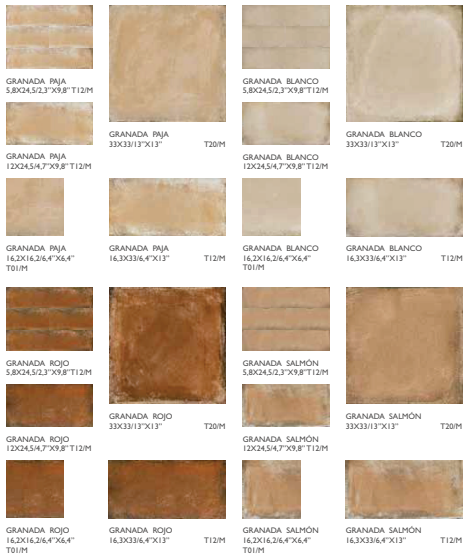

GRANADA

5.8x24.5 / 2.3"x9.8"

KLINKER COLLECTION

KLINKER EXTRUSIONADO / EXTRUDED KLINKER

Material cerámico con efecto brick, glaseado en algunos formatos. **Gras Polido** en el formato **33x33x3** y **16.2x16.2x0.1**. **Gras Matt** en el formato **33x33x3**. **Gras Matt** en el formato **16.2x16.2x0.1**.

Con entonsado de pasta blanca, normalizado en entonsaciones.

Deja de pulido
Leptage en gras brillante de los colores
Leptage en gras Matt de los colores

MATT / MAT / МАТТ

18 mm

5 mm

Recomendado para exteriores por encima de 5 mm. **Recomendado para interiores de 5 mm.**

11 116 mm

21 245 mm

31 245 mm

33 mm

1000 mm

1000 mm

V2

R9